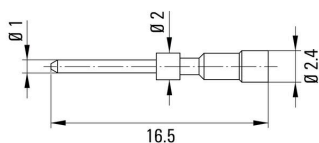

SAI-M23-KSC-1.00-1.5

Weidmüller Interface GmbH & Co. KG
Klingenbergstraße 26
D-32758 Detmold
Germany

www.weidmueller.com

Изображения

Чертеж