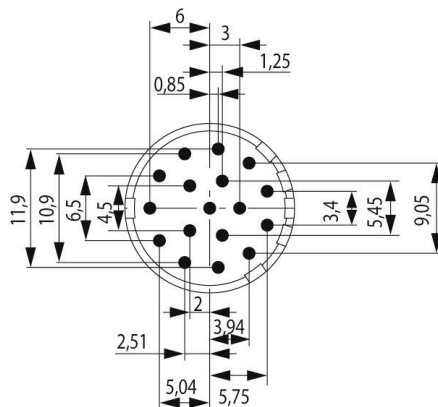

SAI-M23-SE-17

Weidmüller Interface GmbH & Co. KG
Klingenbergstraße 26
D-32758 Detmold
Germany

www.weidmueller.com

Изображения

Развод контактов

Габаритный чертеж

Technical data

| | | | | | | | | | |
|---------------------|----|---|---|---|----|----|----|----|-----|
| Number of positions | 6 | 7 | 9 | | 12 | 16 | 17 | 19 | |
| Number of contacts | 6 | 7 | 8 | 1 | 12 | 16 | 17 | 16 | 3 |
| Contact-ø | mm | 2 | 2 | 1 | 2 | 1 | 1 | 1 | 1,5 |