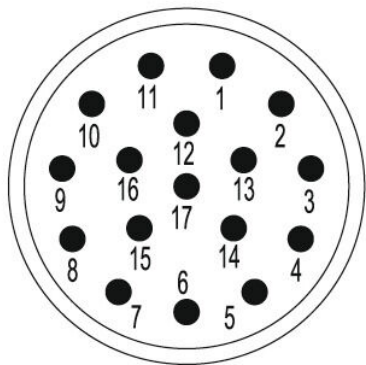

SAI-M23-SE-17

Weidmüller Interface GmbH & Co. KG
Klingenbergstraße 26
D-32758 Detmold
Germany

www.weidmueller.com

Изображения

Развод контактов