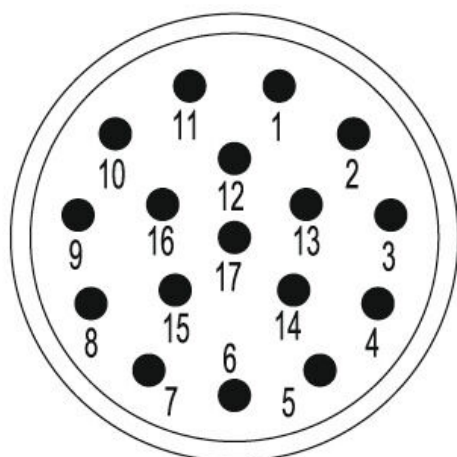

SAI-M23-SE-17

Weidmüller Interface GmbH & Co. KG

Klingenbergstraße 26

D-32758 Detmold

Germany

www.weidmueller.com

Развод контактов

Круглые вставные разъемы M23 предлагают большое количество циклов стыковки с высокой допустимой нагрузкой по току и высокой плотностью контактов в сочетании с минимальными размерами.

Корпуса, вставки и обжимные контакты необходимо заказывать отдельно.

Основные данные для заказа

Версия	Sensor/Actuator plug-in connector, Insert
Заказ №	1170100000
Тип	SAI-M23-SE-17
GTIN (EAN)	4032248962181
Кол.	1 Штука