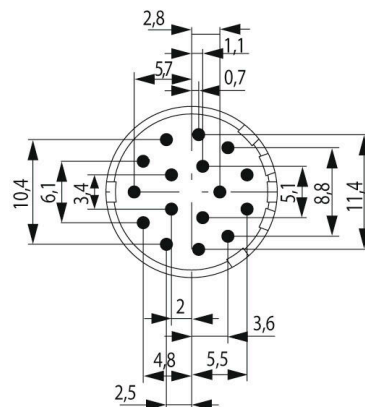

Габаритный чертеж