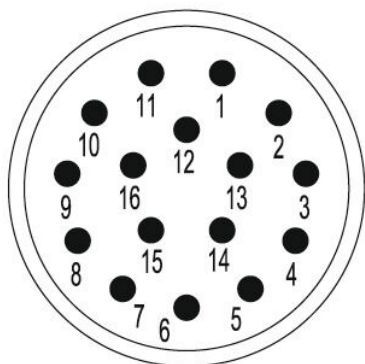

SAI-M23-SE-16

Weidmüller Interface GmbH & Co. KG
Klingenbergstraße 26
D-32758 Detmold
Germany

www.weidmueller.com

Изображения

Развод контактов