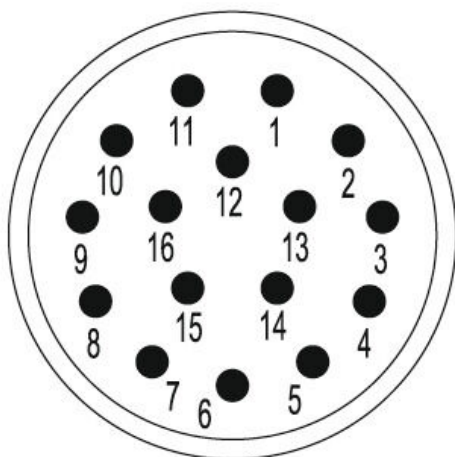

SAI-M23-SE-16

Weidmüller Interface GmbH & Co. KG

Klingenbergstraße 26

D-32758 Detmold

Germany

www.weidmueller.com

Развод контактов

Круглые вставные разъемы M23 предлагают большое количество циклов стыковки с высокой допустимой нагрузкой по току и высокой плотностью контактов в сочетании с минимальными размерами.

Корпуса, вставки и обжимные контакты необходимо заказывать отдельно.

Основные данные для заказа

Версия	Sensor/Actuator plug-in connector, Insert
Заказ №	1170080000
Тип	SAI-M23-SE-16
GTIN (EAN)	4032248962136
Кол.	1 Штука