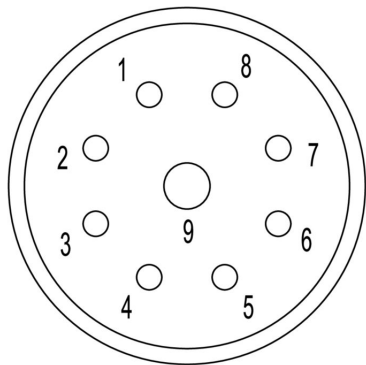

SAI-M23-BE-9

Weidmüller Interface GmbH & Co. KG
Klingenbergstraße 26
D-32758 Detmold
Germany

www.weidmueller.com

Изображения

Развод контактов