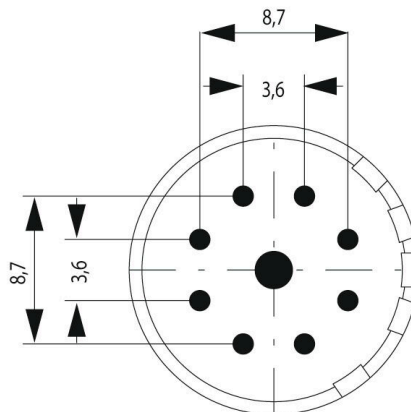

Габаритный чертеж