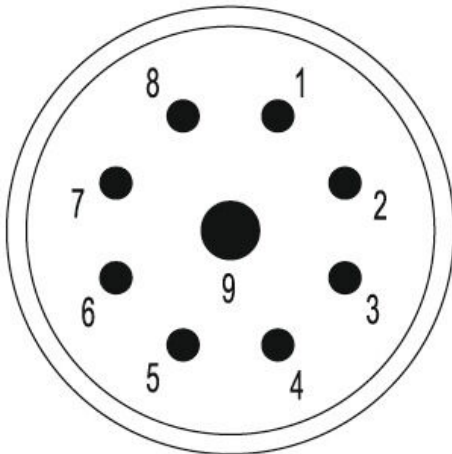

SAI-M23-SE-9

Weidmüller Interface GmbH & Co. KG

Klingenbergstraße 26

D-32758 Detmold

Germany

www.weidmueller.com

Развод контактов

Круглые вставные разъемы M23 предлагают большое количество циклов стыковки с высокой допустимой нагрузкой по току и высокой плотностью контактов в сочетании с минимальными размерами.

Корпуса, вставки и обжимные контакты необходимо заказывать отдельно.

Основные данные для заказа

Версия	Sensor/Actuator plug-in connector, Insert
Заказ №	1170050000
Тип	SAI-M23-SE-9
GTIN (EAN)	4032248962167
Кол.	1 Штука