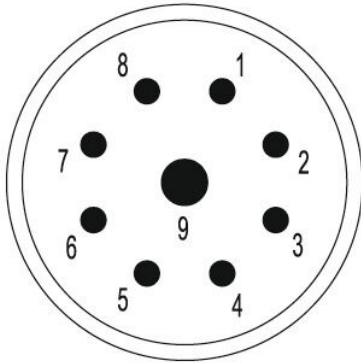

Drawings

Развод контактов