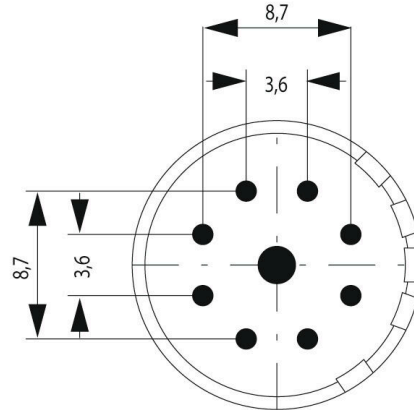

Экологическое соответствие изделия

Состояние соответствия RoHS Соответствует без исключения

REACH SVHC Нет SVHC выше 0,1 wt%

Технические данные, настраиваемые вставные разъемы

Количество полюсов	9	Кодировка	нет
Вид соединения	Обжимное соединение	Основной материал корпуса	Термопластичный полиамид PA 6, PBT
Номинальное напряжение	200 V	Циклы коммутации	> 1000
Степень загрязнения	3	Номинальный ток	контакт 2 мм = 20 А, контакт 1 мм = 8 А
Тип контакта	Штекер	Возможности кодировки для сигнальных вставок M23	N-кодировка, N-кодировка, S-кодировка, X-кодировка, Y-кодировка

Классификации

ETIM 8.0	EC003557	ETIM 9.0	EC003557
ETIM 10.0	EC003557	ECLASS 14.0	27-44-02-23
ECLASS 15.0	27-44-02-23		

Drawings

Развод контактов

Габаритный чертеж

Technical data

Number of positions	6	7	9		12	16	17	19		
Number of contacts	6	7	8	1	12	16	17	16	3	
Contact-ø	mm		2	2	1	2	1	1	1	1.5

Основные данные для заказа

Тип	SAI-M23-KSC-2-0.75-2.5	Версия	
Заказ №	1170250000	Sensor/Actuator plug-in connector, Crimp contact	
GTIN (EAN)	4032248962211		
Кол.	50 ST		

1 mm

Круглые вставные разъемы M23 предлагают большое количество циклов стыковки с высокой допустимой нагрузкой по току и высокой плотностью контактов в сочетании с минимальными размерами. Корпуса, вставки и обжимные контакты необходимо заказывать отдельно.