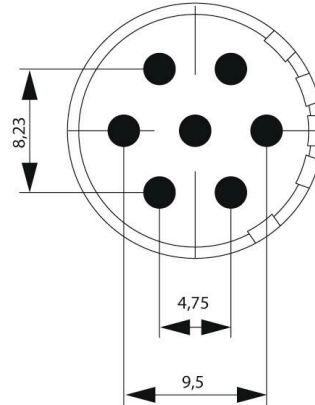

Количество полюсов	7	Кодировка	нет
Вид соединения	Обжимное соединение	Основной материал корпуса	Термопластичный полиамид PA 6, PBT
Номинальное напряжение	300 V	Номинальный ток	20 A
Циклы коммутации	> 1000	Степень загрязнения	3
Номинальный ток	контакт 2 мм = 20 A	Тип контакта	Гнездо
Возможности кодировки для сигнальных вставок M23	N-кодировка, N-кодировка, S-кодировка, X-кодировка, Y-кодировка		

www.weidmueller.com

Изображения

Развод контактов

Габаритный чертеж

Technical data

Number of positions	6	7	9		12	16	17	19	
Number of contacts	6	7	8	1	12	16	17	16	3
Contact-ø	mm	2	2	1	2	1	1	1	1,5

SAI-M23-BE-7