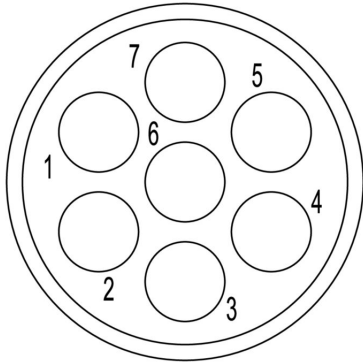

www.weidmueller.com

Изображения

Развод контактов

Габаритный чертеж

Technical data

Number of positions	6	7	9		12	16	17	19	
Number of contacts	6	7	8	1	12	16	17	16	3
Contact-ø	mm	2	2	1	2	1	1	1	1,5

SAI-M23-BE-7