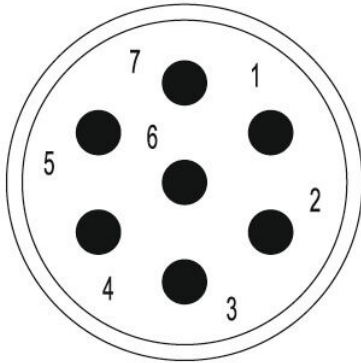

Drawings

Развод контактов