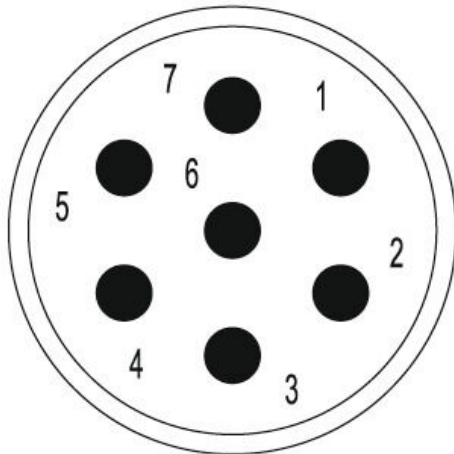

SAI-M23-SE-7**Weidmüller Interface GmbH & Co. KG**

Klingenbergstraße 26

D-32758 Detmold

Germany

www.weidmueller.com

Развод контактов

Круглые вставные разъемы M23 предлагают большое количество циклов стыковки с высокой допустимой нагрузкой по току и высокой плотностью контактов в сочетании с минимальными размерами.

Корпуса, вставки и обжимные контакты необходимо заказывать отдельно.

Основные данные для заказа

Версия	Sensor/Actuator plug-in connector, Insert
Заказ №	1170030000
Тип	SAI-M23-SE-7
GTIN (EAN)	4032248962143
Кол.	1 Штука

Экологическое соответствие изделия

Состояние соответствия RoHS Соответствует без исключения

REACH SVHC Нет SVHC выше 0,1 wt%

Технические данные, настраиваемые вставные разъемы

Количество полюсов	7	Кодировка	нет
Вид соединения	Обжимное соединение	Основной материал корпуса	Термопластичный полиамид PA 6, PBT
Номинальное напряжение	300 V	Номинальный ток	20 A
Циклы коммутации	> 1000	Степень загрязнения	3
Номинальный ток	контакт 2 мм = 20 A	Тип контакта	Штекер
Возможности кодировки для сигнальных вставок M23	Н-кодировка, N-кодировка, S-кодировка, X-кодировка, Y-кодировка		