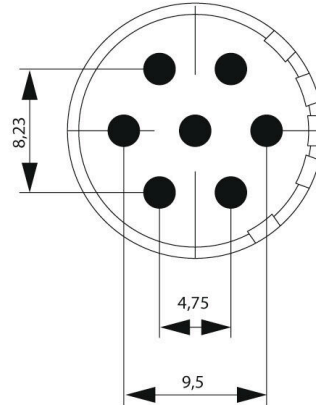

Экологическое соответствие изделия

Состояние соответствия RoHS Соответствует без исключения

REACH SVHC Нет SVHC выше 0,1 wt%

Технические данные, настраиваемые вставные разъемы

Количество полюсов	7	Кодировка	нет
Вид соединения	Обжимное соединение	Основной материал корпуса	Термопластичный полиамид PA 6, PBT
Номинальное напряжение	300 V	Номинальный ток	20 A
Циклы коммутации	> 1000	Степень загрязнения	3
Номинальный ток	контакт 2 мм = 20 A	Тип контакта	Штекер
Возможности кодировки для сигнальных вставок M23	Н-кодировка, N-кодировка, S-кодировка, X-кодировка, Y-кодировка		

Классификации

ETIM 8.0	EC003557	ETIM 9.0	EC003557
ETIM 10.0	EC003557	ECLASS 14.0	27-44-02-23
ECLASS 15.0	27-44-02-23		

Drawings

Развод контактов

Габаритный чертеж

Technical data

Number of positions	6	7	9		12	16	17	19	
Number of contacts	6	7	8	1	12	16	17	16	3
Contact-ø	mm	2	2	1	2	1	1	1	1,5