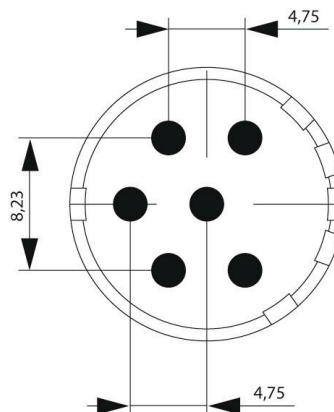

Сертификат № (UR) E344862

Размеры и массы

Масса нетто 5 g

Экологическое соответствие изделия

Состояние соответствия RoHS Соответствует без исключения

REACH SVHC Нет SVHC выше 0,1 wt%

Технические данные, настраиваемые вставные разъемы

Количество полюсов	6	Кодировка	нет
Вид соединения	Обжимное соединение	Основной материал корпуса	Термопластичный полиамид PA 6, PBT
Номинальное напряжение	300 V	Номинальный ток	20 A
Циклы коммутации	> 1000	Степень загрязнения	3
Номинальный ток	контакт 2 мм = 20 A	Тип контакта	Гнездо
Возможности кодировки для сигнальных вставок M23	Н-кодировка, N-кодировка, S-кодировка, X-кодировка, Y-кодировка, Z-кодировка		

www.weidmueller.com

Изображения

Развод контактов

Габаритный чертёж

Technical data

Number of positions	6	7	9		12	16	17	19	
Number of contacts	6	7	8	1	12	16	17	16	3
Contact-ø	mm	2	2	1	2	1	1	1	1,5

SAI-M23-BE-6