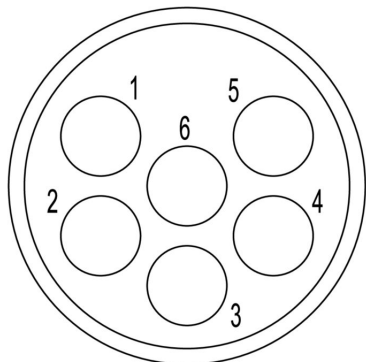

www.weidmueller.com

Изображения

Развод контактов

Габаритный чертёж

Technical data

Number of positions	6	7	9		12	16	17	19	
Number of contacts	6	7	8	1	12	16	17	16	3
Contact-ø	mm	2	2	1	2	1	1	1	1,5

SAI-M23-BE-6