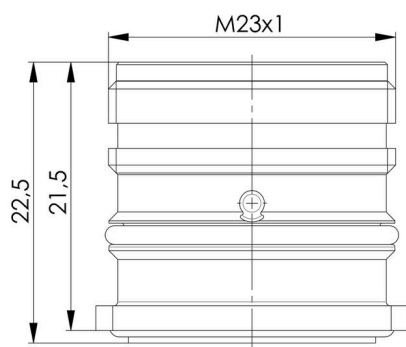

SAIE-M23-S-VW

Weidmüller Interface GmbH & Co. KG
Klingenbergstraße 26
D-32758 Detmold
Germany

www.weidmueller.com

Изображения

Габаритный чертеж