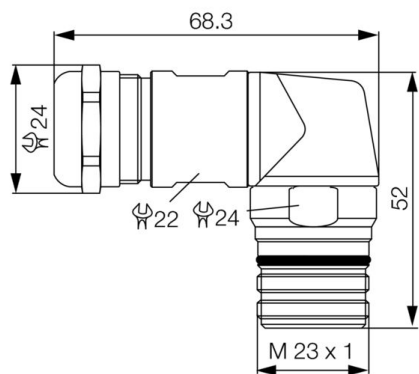

SAIL-M23-KSW-7/12

Weidmüller Interface GmbH & Co. KG

Klingenbergstraße 26

D-32758 Detmold

Germany

www.weidmueller.com

Изображения