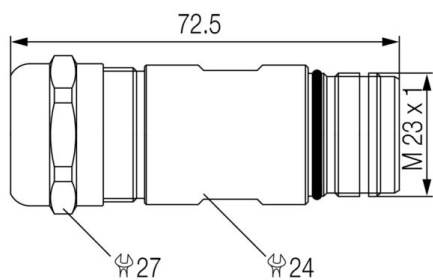

SAI-M23-KS-7/12

Weidmüller Interface GmbH & Co. KG
Klingenbergstraße 26
D-32758 Detmold
Germany

www.weidmueller.com

Изображения

Габаритный чертеж