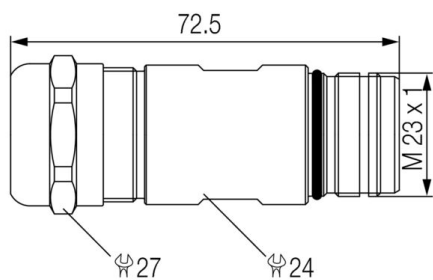

### Технические данные, настраиваемые вставные разъемы

|                           |                      |                             |               |
|---------------------------|----------------------|-----------------------------|---------------|
| Основной материал корпуса | Медно-цинковый сплав | Диаметр кабеля, макс.       | 12 mm         |
| Диаметр кабеля, мин.      | 7 mm                 | Вид защиты                  | IP67, IP69K   |
| Циклы коммутации          | > 1000               | Степень загрязнения         | 3             |
| Экранированное соединение | Да                   | Диапазон температур корпуса | -40...+125 °C |

## Изображения

### Габаритный чертеж