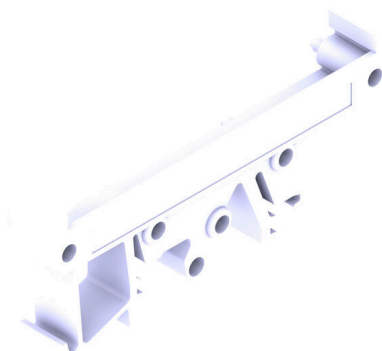

RF RS 70 RE/A5/O.SG BK

Weidmüller Interface GmbH & Co. KG

Klingenbergstraße 26

D-32758 Detmold

Germany

www.weidmueller.com

Профиль RS 70 представляет вставную модульную систему для монтажной рейки с возможностью гибкого расширения до требуемой длины. Система состоит из промежуточных секций различной длины. С фиксирующей ножкой или без нее (на выбор) и концевыми пластинами со опцией встроенной маркировки. Печатная плата вставляется сбоку, а стационарные встроенные фиксаторы обеспечивают надежное крепление.

Основные данные для заказа

Версия	Фиксатор, RS 70 черный, Концевая пластина правой монтажной DIN-рейки, Ширина: 13.7 mm
Заказ №	1162900000
Тип	RF RS 70 RE/A5/O.SG BK
GTIN (EAN)	4032248958160
Кол.	20 Штука

Глубина	28.55 mm	Глубина (дюймов)	1.124 inch
Высота	70 mm	Высота (в дюймах)	2.7559 inch
Ширина	13.7 mm	Ширина (в дюймах)	0.5394 inch
Масса нетто	5.6 g		

Экологическое соответствие изделия

Состояние соответствия RoHS	Соответствует без исключения
REACH SVHC	Нет SVHC выше 0,1 wt%