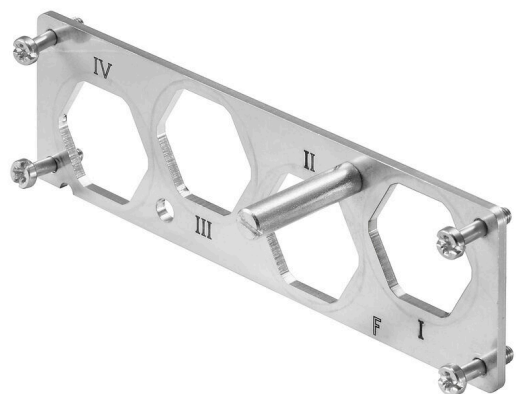

## HDC 24В HP250 MPL4 TYP2

Корпуса RockStar® HighPower изготавливаются из высокопрочного алюминия методом литья под давлением и, благодаря постоянно ведущейся работе по оптимизации, обеспечивают отличную защиту в жестких условиях окружающей среды. Многосекционный корпус дает пользователям возможность проверять рабочие процессы на всех технологических этапах.

### Основные данные для заказа

Версия	HDC - вставка, Количество полюсов: 4, Типоразмер установки: 8
Заказ №	<a href="#">1160440000</a>
Тип	HDC 24В HP250 MPL4 TYP2
GTIN (EAN)	4032248947973
Кол.	1 Штука

**HDC 24В HP250 MPL4 TYP2**

Высота	46 mm	Высота (в дюймах)	1.811 inch
Ширина	42 mm	Ширина (в дюймах)	1.6535 inch
Длина	140 mm	Длина (в дюймах)	5.5118 inch
Размеры крепежа, высота	130 mm	Размеры крепежа, ширина	32 mm
Масса нетто	83.99 g		

**Экологическое соответствие изделия**

Состояние соответствия RoHS Соответствует без исключения  
REACH SVHC Нет SVHC выше 0,1 wt%

**Общие данные**

Количество полюсов	4	Типоразмер установки	8
Класс пожаростойкости UL 94	None	Цветовой код	серебристо-серый
Основной материал	Нержавеющая сталь	Серия	HighPower
Не содержит галогенов	false	BG	8