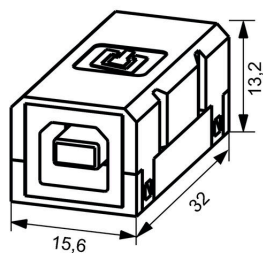

IE-BI-USB-AB

Weidmüller Interface GmbH & Co. KG
Klingenbergstraße 26
D-32758 Detmold
Germany

www.weidmueller.com

Изображения

Габаритный чертеж