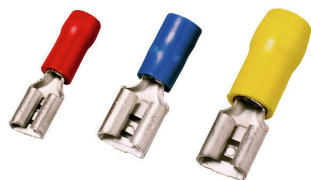

Germany

www.weidmueller.com

Аксессуары

Плоский кабельный наконечник, розеточная часть

Изолированные ножевые наконечники из ПВХ с медной гильзой

- Стандартные исполнения
- Без пайки
- С конической горловиной для ввода