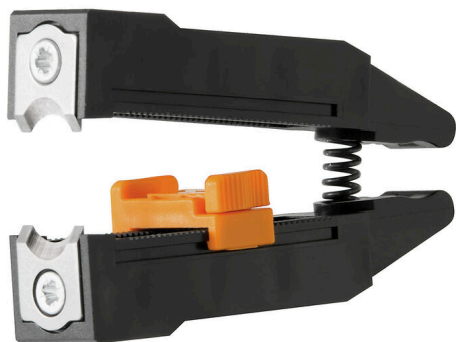

## ERME 16<sup>2</sup> SPX 4

Weidmüller Interface GmbH & Co. KG

Klingenbergstraße 26

D-32758 Detmold

Germany

[www.weidmueller.com](http://www.weidmueller.com)

- Инструменты зачистки с автоматической саморегулировкой
- Для гибких и одножильных проводов
- Идеально подходит для проектирования заводов, железных дорог подвижного состава, ветровой энергетики, робототехники, взрывобезопасности, а также для морского транспорта, офшорной добычи и кораблестроения
- Регулировка длины зачистки с помощью концевого ограничителя
- Автоматическое открытие зажима после зачистки
- Отсутствие разделения отдельных проводов
- Легко приспособляемая для различной толщины изоляции
- Кабели с двойной изоляцией в двух операциях процесса без специальной регулировки
- Удобный саморегулирующийся режущий элемент
- Долгий срок службы
- Оптимизированная эргономичная конструкция

### Основные данные для заказа

Версия	Аксессуар, Держатель ножа
Заказ №	<a href="#">1119040000</a>
Тип	ERME 16 <sup>2</sup> SPX 4
GTIN (EAN)	4032248948437
Кол.	1 Штука

**ERME 16<sup>2</sup> SPX 4**

**Weidmüller Interface GmbH & Co. KG**  
Klingenbergstraße 26  
D-32758 Detmold  
Germany

www.weidmueller.com

**Технические данные**

**Размеры и массы**

Глубина	11.2 mm	Глубина (дюймов)	0.4409 inch
Высота	23 mm	Высота (в дюймах)	0.9055 inch
Ширина	52 mm	Ширина (в дюймах)	2.0472 inch
Длина	52 mm	Длина (в дюймах)	2.0472 inch
Масса нетто	20 g		

**Экологическое соответствие изделия**

Состояние соответствия RoHS	Не затронуто
REACH SVHC	Нет SVHC выше 0,1 wt%

**Технические данные**

Описание артикула	Держатель ножа для Stripax 16
-------------------	-------------------------------