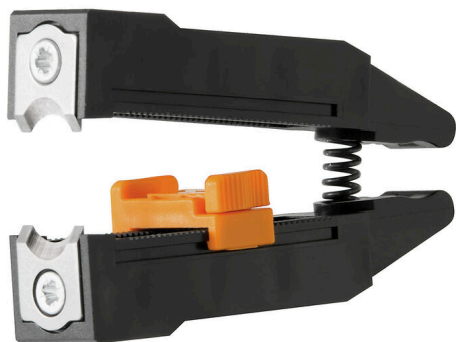

## ERME 16<sup>2</sup> SPX 4

Weidmüller Interface GmbH & Co. KG

Klingenbergstraße 26

D-32758 Detmold

Germany

[www.weidmueller.com](http://www.weidmueller.com)

- Инструменты зачистки с автоматической саморегулировкой
- Для гибких и одножильных проводов
- Идеально подходит для проектирования заводов, железных дорог подвижного состава, ветровой энергетики, робототехники, взрывобезопасности, а также для морского транспорта, офшорной добычи и кораблестроения
- Регулировка длины зачистки с помощью концевого ограничителя
- Автоматическое открытие зажима после зачистки
- Отсутствие разделения отдельных проводов
- Легко приспособляемая для различной толщины изоляции
- Кабели с двойной изоляцией в двух операциях процесса без специальной регулировки
- Удобный саморегулирующийся режущий элемент
- Долгий срок службы
- Оптимизированная эргономичная конструкция

### Основные данные для заказа

Версия	Аксессуар, Держатель ножа
Заказ №	<a href="#">1119040000</a>
Тип	ERME 16 <sup>2</sup> SPX 4
GTIN (EAN)	4032248948437
Кол.	1 Штука

**ERME 16<sup>2</sup> SPX 4**

**Weidmüller Interface GmbH & Co. KG**

**Экологическое соответствие изделия**

Состояние соответствия RoHS	Не затронуто
REACH SVHC	Нет SVHC выше 0,1 wt%

**Технические данные**

Описание артикула	Держатель ножа для Stripax 16
-------------------	-------------------------------