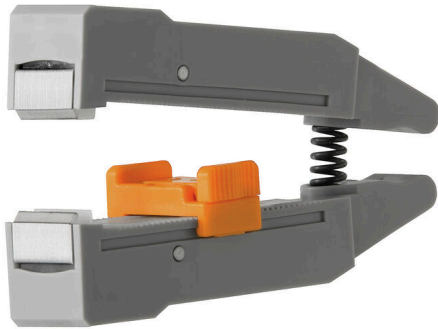

ERME 10² SPX 4

Weidmüller Interface GmbH & Co. KG

Klingenbergstraße 26

D-32758 Detmold

Germany

www.weidmueller.com

- Инструменты зачистки с автоматической саморегулировкой
- Для гибких и одножильных проводов
- Идеально подходит для проектирования заводов, железных дорог подвижного состава, ветровой энергетики, робототехники, взрывобезопасности, а также для морского транспорта, офшорной добычи и кораблестроения
- Регулировка длины зачистки с помощью концевого ограничителя
- Автоматическое открытие зажима после зачистки
- Отсутствие разделения отдельных проводов
- Легко приспособляемая для различной толщины изоляции
- Кабели с двойной изоляцией в двух операциях процесса без специальной регулировки
- Удобный саморегулирующийся режущий элемент
- Долгий срок службы
- Оптимизированная эргономичная конструкция

Основные данные для заказа

Версия	Аксессуар, Держатель ножа
Заказ №	1119030000
Тип	ERME 10 ² SPX 4
GTIN (EAN)	4032248948420
Кол.	1 Штука

ERME 10² SPX 4

Weidmüller Interface GmbH & Co. KG
Klingenbergstraße 26
D-32758 Detmold
Germany

Экологическое соответствие изделия

Состояние соответствия RoHS	Не затронуто
REACH SVHC	Нет SVHC выше 0,1 wt%

Технические данные

Описание артикула	Держатель ножа для Stripax 10
-------------------	-------------------------------