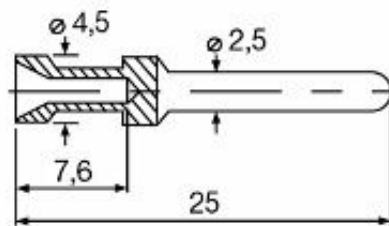

HDC-C-HE-SM4.65AU

Weidmüller Interface GmbH & Co. KG
Klingenbergstraße 26
D-32758 Detmold
Germany

www.weidmueller.com

Изображения