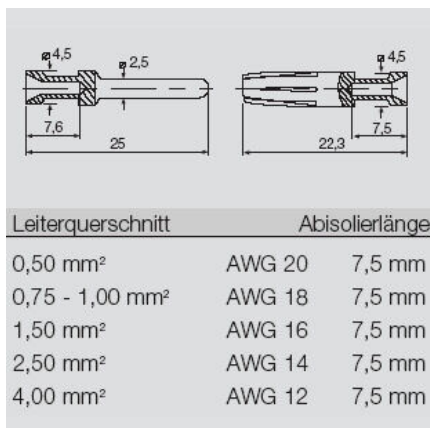

HDC-C-HE-SM4.65AU

Weidmüller Interface GmbH & Co. KG
Klingenbergstraße 26
D-32758 Detmold
Germany

www.weidmueller.com

Изображения