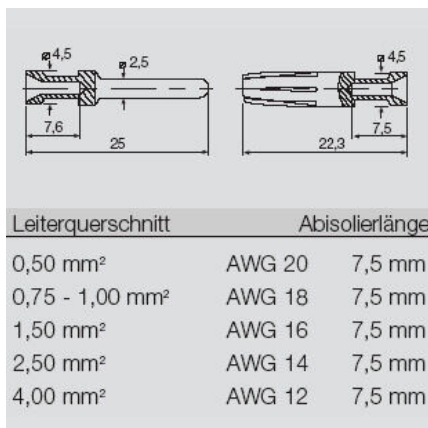

HDC-C-HE-SM4.65AU

Weidmüller Interface GmbH & Co. KG
Klingenbergstraße 26
D-32758 Detmold
Germany

www.weidmueller.com

Изображения