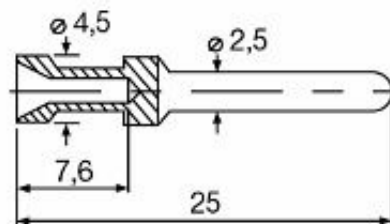

HDC-C-HE-SM4.65AU

Weidmüller Interface GmbH & Co. KG
Klingenbergstraße 26
D-32758 Detmold
Germany

www.weidmueller.com

Изображения