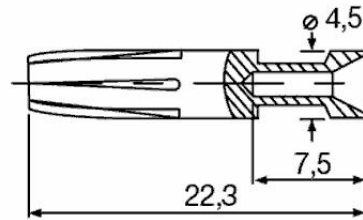

HDC-C-HE-BM4.65AU

Weidmüller Interface GmbH & Co. KG
Klingenbergstraße 26
D-32758 Detmold
Germany

www.weidmueller.com

Изображения