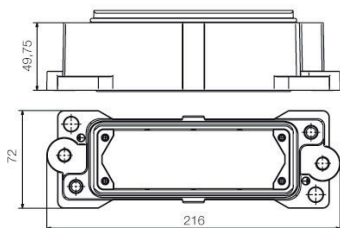

HDC 64D TOLU 1M50G

Weidmüller Interface GmbH & Co. KG
Klingenbergstraße 26
D-32758 Detmold
Germany

www.weidmueller.com

Изображения