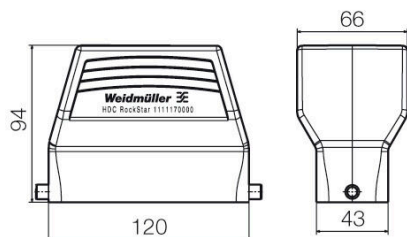

HDC 64D TSLU 1M50G

Weidmüller Interface GmbH & Co. KG

Klingenbergstraße 26

D-32758 Detmold

Germany

www.weidmueller.com

Изображения