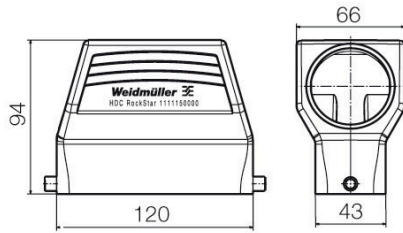

HDC 64D TOBU 1M50G

Weidmüller Interface GmbH & Co. KG
Klingenbergstraße 26
D-32758 Detmold
Germany

Drawings

www.weidmueller.com