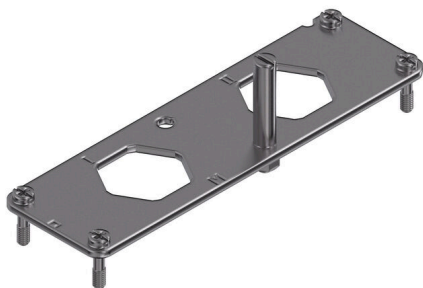

HDC 24В HP250 MPL2 TYP2

Корпуса RockStar® HighPower изготавливаются из высокопрочного алюминия методом литья под давлением и, благодаря постоянно ведущейся работе по оптимизации, обеспечивают отличную защиту в жестких условиях окружающей среды. Многосекционный корпус дает пользователям возможность проверять рабочие процессы на всех технологических этапах.

Основные данные для заказа

Версия	HDC - вставка, Количество полюсов: 2, Типоразмер установки: 8
Заказ №	1103740000
Тип	HDC 24В HP250 MPL2 TYP2
GTIN (EAN)	4032248877966
Кол.	1 Штука

HDC 24В HP250 MPL2 TYP2

ROHS

Соответствовать

Размеры и массы

Высота	46 mm	Высота (в дюймах)	1.811 inch
Ширина	42 mm	Ширина (в дюймах)	1.6535 inch
Длина	140 mm	Длина (в дюймах)	5.5118 inch
Размеры крепежа, высота	130 mm	Размеры крепежа, ширина	32 mm
Масса нетто	106.79 g		

Экологическое соответствие изделия

Состояние соответствия RoHS Соответствует без исключения

REACH SVHC Нет SVHC выше 0,1 wt%

Общие данные

Количество полюсов	2	Типоразмер установки	8
Класс пожаростойкости UL 94	None	Цветовой код	серебристо-серый
Основной материал	Нержавеющая сталь	Серия	HighPower
Не содержит галогенов	false	BG	8