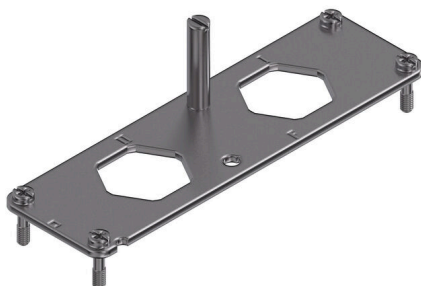

HDC 24В HP250 MPL2 TYP1

Корпуса RockStar® HighPower изготавливаются из высокопрочного алюминия методом литья под давлением и, благодаря постоянно ведущейся работе по оптимизации, обеспечивают отличную защиту в жестких условиях окружающей среды. Многосекционный корпус дает пользователям возможность проверять рабочие процессы на всех технологических этапах.

Основные данные для заказа

Версия	HDC - вставка, Количество полюсов: 2, Типоразмер установки: 8
Заказ №	1103690000
Тип	HDC 24В HP250 MPL2 TYP1
GTIN (EAN)	4032248878017
Кол.	1 Штука

HDC 24В HP250 MPL2 TYP1

ROHS

Соответствовать

Размеры и массы

Высота	46 mm	Высота (в дюймах)	1.811 inch
Ширина	42 mm	Ширина (в дюймах)	1.6535 inch
Длина	140 mm	Длина (в дюймах)	5.5118 inch
Размеры крепежа, высота	130 mm	Размеры крепежа, ширина	32 mm
Масса нетто	106.89 g		

Экологическое соответствие изделия

Состояние соответствия RoHS Соответствует без исключения

REACH SVHC Нет SVHC выше 0,1 wt%

Общие данные

Количество полюсов	2	Типоразмер установки	8
Класс пожаростойкости UL 94	None	Цветовой код	серебристо-серый
Основной материал	Нержавеющая сталь	Серия	HighPower
Не содержит галогенов	false	BG	8