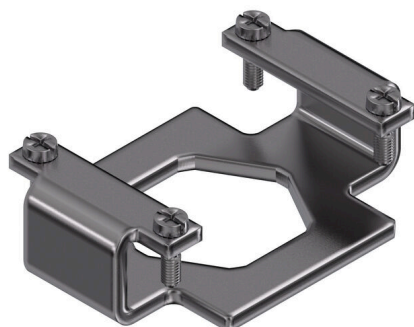

HDC 06B HP250 MPL1

Weidmüller Interface GmbH & Co. KG

Klingenbergstraße 26

D-32758 Detmold

Germany

www.weidmueller.com

В число принадлежностей HighPower компании Weidmüller входят соединители HighPower компании RockStar®. Это обеспечивает безопасность, стабильность и простоту использования.

Надежные крышки, прецизионно настроенные кодирующие элементы и качественный крепеж обеспечивают надежное высокотокковое соединение — отличное решение для сферы энергетики, железных дорог и промышленности.

Основные данные для заказа

Версия	HDC - вставка, Количество полюсов: 1, Типоразмер установки: 3
Заказ №	1103680000
Тип	HDC 06B HP250 MPL1
GTIN (EAN)	4032248877942
Кол.	1 Штука