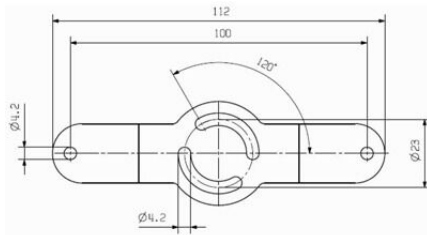

## Размеры и массы

Высота	10 mm	Высота (в дюймах)	0.3937 inch
Ширина	35 mm	Ширина (в дюймах)	1.378 inch
Длина	112 mm	Длина (в дюймах)	4.4094 inch
Масса нетто	42.9 g		

## Классификации

ETIM 8.0	EC002625	ETIM 9.0	EC002625
ETIM 10.0	EC002625	ECLASS 14.0	27-18-28-07
ECLASS 15.0	27-18-28-07		

Drawings

Чертеж

Dimensioned drawing

Чертеж

Installation drawing

Чертеж