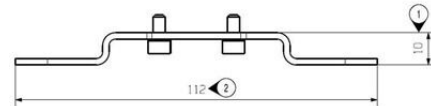

## Размеры и массы

Высота	10 mm	Высота (в дюймах)	0.3937 inch
Ширина	35 mm	Ширина (в дюймах)	1.378 inch
Длина	112 mm	Длина (в дюймах)	4.4094 inch
Масса нетто	42.9 g		

## Классификации

ETIM 8.0	EC002625	ETIM 9.0	EC002625
ETIM 10.0	EC002625	ECLASS 14.0	27-18-28-07
ECLASS 15.0	27-18-28-07		

Drawings

Чертеж

Dimensioned drawing

Чертеж

Installation drawing

Чертеж