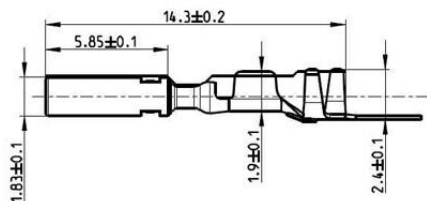

IE-PI-C-HYB-S-0,5-300

Weidmüller Interface GmbH & Co. KG
Klingenbergstraße 26
D-32758 Detmold
Germany

www.weidmueller.com

Изображения

Габаритный чертёж