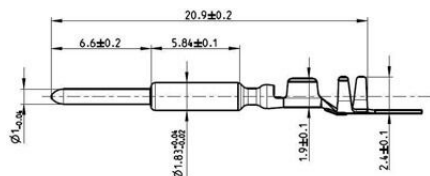

IE-BIC-HUB-P-0,5-300

Weidmüller Interface GmbH & Co. KG
Klingenbergstraße 26
D-32758 Detmold
Germany

www.weidmueller.com

Изображения

Габаритный чертеж