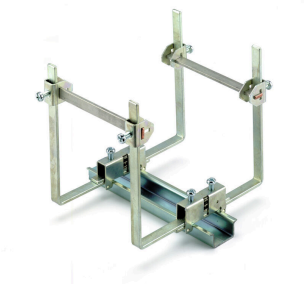

Принадлежности

Полный набор принадлежностей в линейке Klippon® Connect идеально подобран до мельчайших деталей. Это облегчает монтаж при соблюдении необходимых норм

Основные данные для заказа

Тип	BFEH 1/WSH	Версия
Заказ №	1082400000	Аксессуар, Крепление, Металл
GTIN (EAN)	4008190989057	
Кол.	10 ST