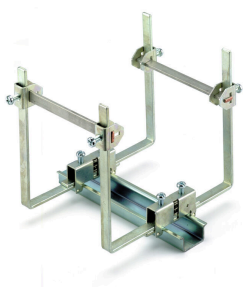

Принадлежности

Полный набор принадлежностей в линейке Klirpon® Connest идеально подобран до мельчайших деталей. Это облегчает монтаж при соблюдении необходимых норм