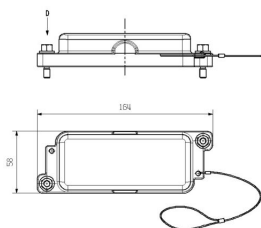

HDC IP68 16B COVER

Weidmüller Interface GmbH & Co. KG

Klingenbergstraße 26

D-32758 Detmold

Germany

www.weidmueller.com

Изображения