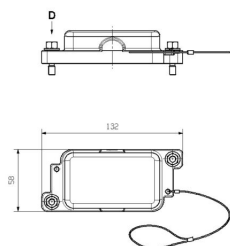

HDC IP68 06B COVER

Weidmüller Interface GmbH & Co. KG

Klingenbergstraße 26

D-32758 Detmold

Germany

www.weidmueller.com

Изображения