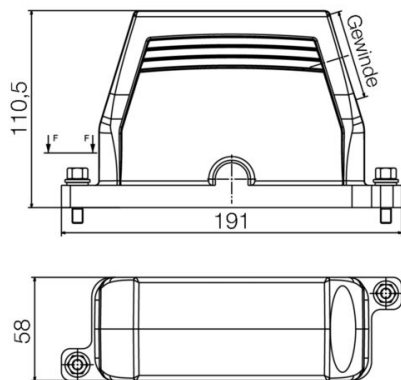

HDC IP68 24B TSS 1M50

Weidmüller Interface GmbH & Co. KG
Klingenbergstraße 26
D-32758 Detmold
Germany

www.weidmueller.com

Изображения