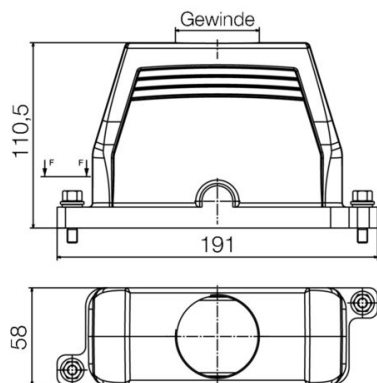

HDC IP68 24B TOS 3M25

Weidmüller Interface GmbH & Co. KG
Klingenbergstraße 26
D-32758 Detmold
Germany

www.weidmueller.com

Изображения