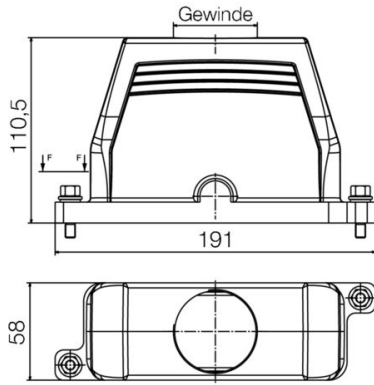

HDC IP68 24B TOS 1M50

Weidmüller Interface GmbH & Co. KG
Klingenbergstraße 26
D-32758 Detmold
Germany

Drawings

www.weidmueller.com