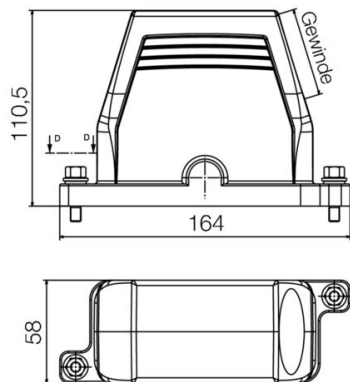

HDC IP68 16B TSS 1M50

Weidmüller Interface GmbH & Co. KG

Klingenbergstraße 26

D-32758 Detmold

Germany

www.weidmueller.com

Изображения