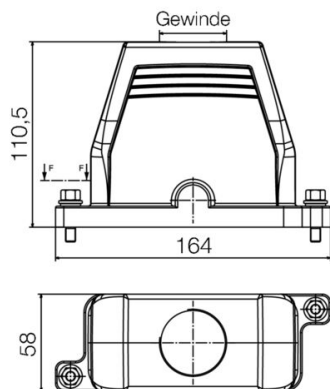

HDC IP68 16B TOS 1M50

Weidmüller Interface GmbH & Co. KG

Klingenbergstraße 26

D-32758 Detmold

Germany

www.weidmueller.com

Изображения