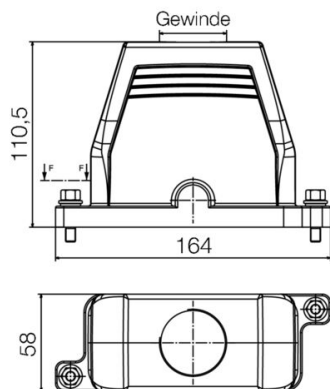

HDC IP68 16B TOS 1M32

Weidmüller Interface GmbH & Co. KG

Klingenbergstraße 26

D-32758 Detmold

Germany

www.weidmueller.com

Изображения