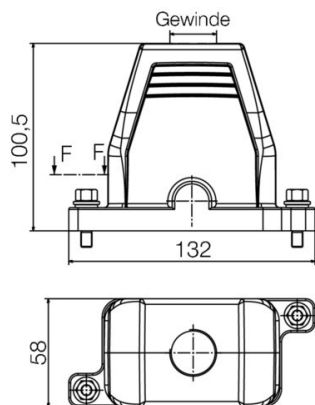

HDC IP68 06B TOS 1M32

Weidmüller Interface GmbH & Co. KG

Klingenbergstraße 26

D-32758 Detmold

Germany

www.weidmueller.com

Изображения