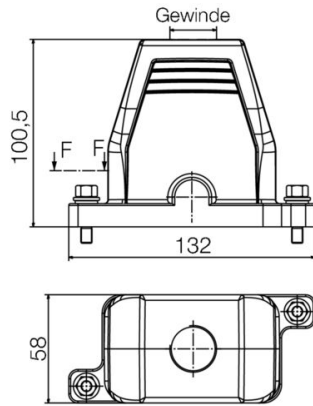

HDC IP68 06B TOS 1M20

Weidmüller Interface GmbH & Co. KG
Klingenbergstraße 26
D-32758 Detmold
Germany

Drawings

www.weidmueller.com