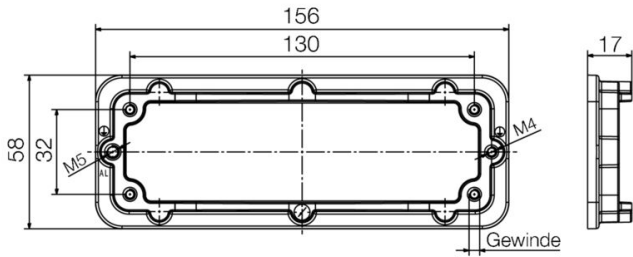

HDC IP65 24B FRAME M4

Weidmüller Interface GmbH & Co. KG
Klingenbergstraße 26
D-32758 Detmold
Germany

www.weidmueller.com

Technical data

Количество кабельных входов сбоку	0	Исполнение затворной системы	Винтовое соединение
Типоразмер установки	8	Кабельный вход	Нет
Тип	Навесной (проходной)	Уплотнение	без уплотнения
Цвет (RAL)	RAL 7001	BG	8

Общие данные

Основной материал корпуса	Алюминиевое литье под давлением	Вид защиты	IP65, во вставленном состоянии
Корпуса ЭМС	Да		

Классификации

ETIM 8.0	EC000437	ETIM 9.0	EC000437
ETIM 10.0	EC000437	ECLASS 14.0	27-44-02-02
ECLASS 15.0	27-44-02-02		

HDC IP65 24B FRAME M4

Weidmüller Interface GmbH & Co. KG
Klingenbergstraße 26
D-32758 Detmold
Germany

Drawings

www.weidmueller.com