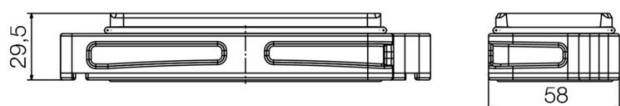

HDC IP68 16B AS

Weidmüller Interface GmbH & Co. KG

Klingenbergstraße 26
D-32758 Detmold
Germany

www.weidmueller.com

Технические данные

Количество кабельных входов сбоку	0	Исполнение корпуса	Корпус для настенного монтажа
Исполнение затворной системы	Винтовое соединение	Конструкция	Стандартный
Типоразмер установки	6	Кабельный вход	Нет
Тип	Навесной (проходной)	Исполнение скобы	Винтовое соединение
Уплотнение	Силикон	Цвет (RAL)	RAL 9011, RAL 9005
BG	6	Подходит для ModuPlug®	Да

Общие данные

Поверхность	Порошковое покрытие	Вид защиты	IP66, IP68, во вставленном состоянии

Важное примечание

Сведения об изделии	При установке корпусов следите за правильным расположением плоской прокладки.

Классификации

ETIM 8.0	EC000437	ETIM 9.0	EC000437
ETIM 10.0	EC000437	ECLASS 14.0	27-44-02-02
ECLASS 15.0	27-44-02-02		

HDC IP68 16B AS

Weidmüller Interface GmbH & Co. KG

Klingenbergstraße 26

D-32758 Detmold

Germany

www.weidmueller.com

Изображения