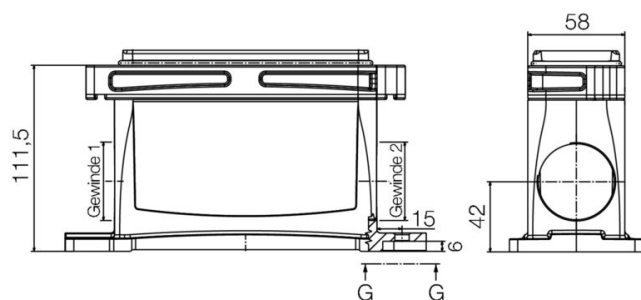

HDC IP68 24B SS 1PG36

Weidmüller Interface GmbH & Co. KG

Klingenbergstraße 26

D-32758 Detmold

Germany

www.weidmueller.com

Изображения