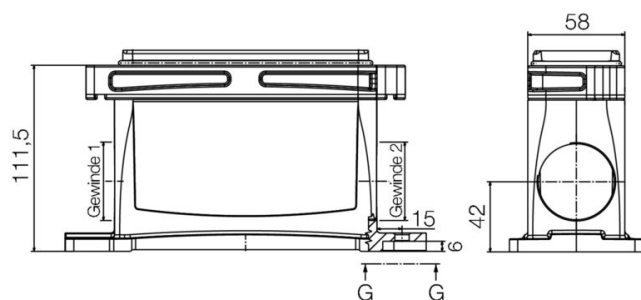

HDC IP68 24B SS 1M40

Weidmüller Interface GmbH & Co. KG

Klingenbergstraße 26

D-32758 Detmold

Germany

www.weidmueller.com

Изображения