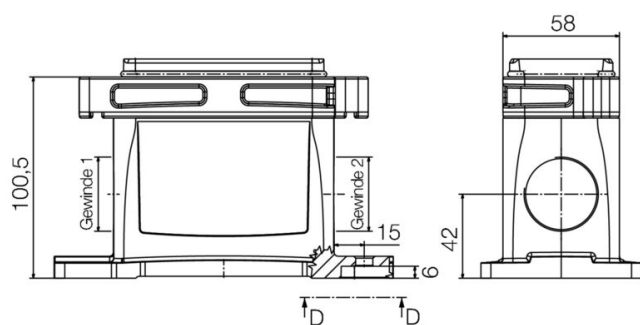

HDC IP68 10B SS 2M32

Weidmüller Interface GmbH & Co. KG

Klingenbergstraße 26

D-32758 Detmold

Germany

www.weidmueller.com

Изображения