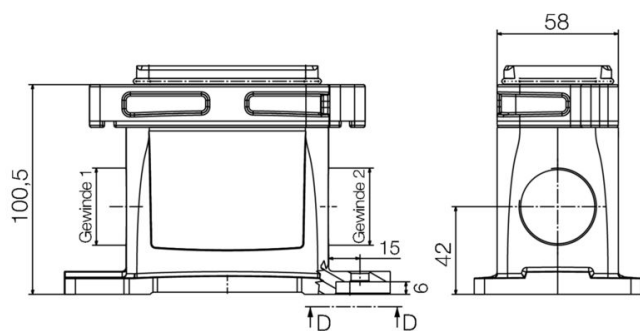

HDC IP68 06B SS 1M25

Weidmüller Interface GmbH & Co. KG

Klingenbergstraße 26

D-32758 Detmold

Germany

www.weidmueller.com

Изображения