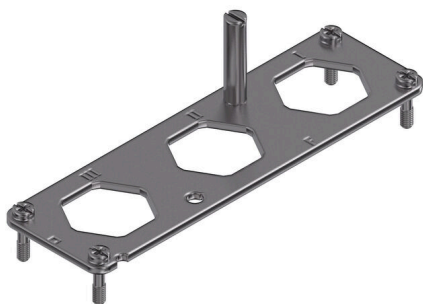

HDC 24В HP250 MPL3 TYP1

Корпуса RockStar® HighPower изготавливаются из высокопрочного алюминия методом литья под давлением и, благодаря постоянно ведущейся работе по оптимизации, обеспечивают отличную защиту в жестких условиях окружающей среды. Многосекционный корпус дает пользователям возможность проверять рабочие процессы на всех технологических этапах.

Основные данные для заказа

Версия	HDC - вставка, Количество полюсов: 3, Типоразмер установки: 8
Заказ №	1079640000
Тип	HDC 24В HP250 MPL3 TYP1
GTIN (EAN)	4032248841752
Кол.	1 Штука

HDC 24В HP250 MPL3 TYP1

ROHS

Соответствовать

Размеры и массы

Высота	46 mm	Высота (в дюймах)	1.811 inch
Ширина	42 mm	Ширина (в дюймах)	1.6535 inch
Длина	140 mm	Длина (в дюймах)	5.5118 inch
Размеры крепежа, высота	130 mm	Размеры крепежа, ширина	32 mm
Масса нетто	95.91 g		

Экологическое соответствие изделия

Состояние соответствия RoHS Соответствует без исключения

REACH SVHC Нет SVHC выше 0,1 wt%

Общие данные

Количество полюсов	3	Типоразмер установки	8
Класс пожаростойкости UL 94	None	Цветовой код	серебристо-серый
Основной материал	Нержавеющая сталь	Серия	HighPower
Не содержит галогенов	false	BG	8