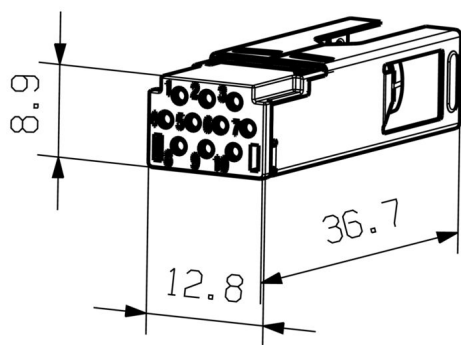

IE-PI-HYB-10P

Weidmüller Interface GmbH & Co. KG

Klingenbergstraße 26

D-32758 Detmold

Germany

www.weidmueller.com

Изображения

Габаритный чертеж