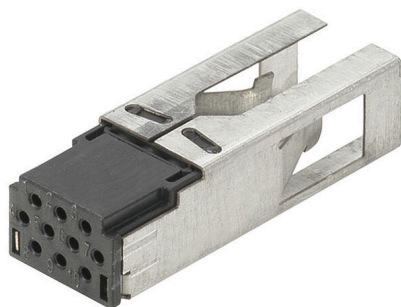

IE-PI-HYB-10P

Weidmüller Interface GmbH & Co. KG

Klingenbergstraße 26

D-32758 Detmold

Germany

www.weidmueller.com

Гибридная, 10-контактная. Вставки для вставных разъемов Варианта 14

Основные данные для заказа

Версия	Вставка, для вилочной вставки, Гибрид
Заказ №	1068990000
Тип	IE-PI-HYB-10P
GTIN (EAN)	4032248823963
Кол.	1 Штука