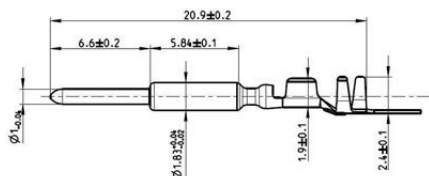

IE-BIC-HUB-P-0,75-300

Weidmüller Interface GmbH & Co. KG
Klingenbergstraße 26
D-32758 Detmold
Germany

www.weidmueller.com

Изображения

Габаритный чертеж